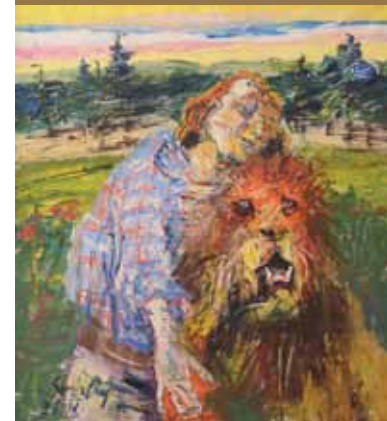

FÉNYES ADOLF – ÖREGASSZONY

Olaj, vászon, 51x42 cm, é.n.

POGÁNY GÁBOR BENŐ – A KÜSZÖB őrZŐJE

Bronz, 220x50x60 cm, 1985.

SZÜLE PÉTER – AKT-TANULMÁNY

Olaj, vászon, 80x69 cm, é.n.

ZOMBORY LAJOS – TEHENEK VÍZPARTON

Olaj, vászon, 90x100 cm, 1930 k.

ÁGOTHA MARGIT – KETTŐS TÉRKOMPOZÍCIÓ „PARADICSOM”

Bronz, 27x28x10 cm, 1989.

BORBÉREKI KOVÁCS ZOLTÁN MADÁCH-EMLEKMŰ

Bronz, 57x11x10 cm, é.n.

SVÁBY LAJOS – OROSLÁNOS

Olaj, vászon, 100x90 cm, 1976.